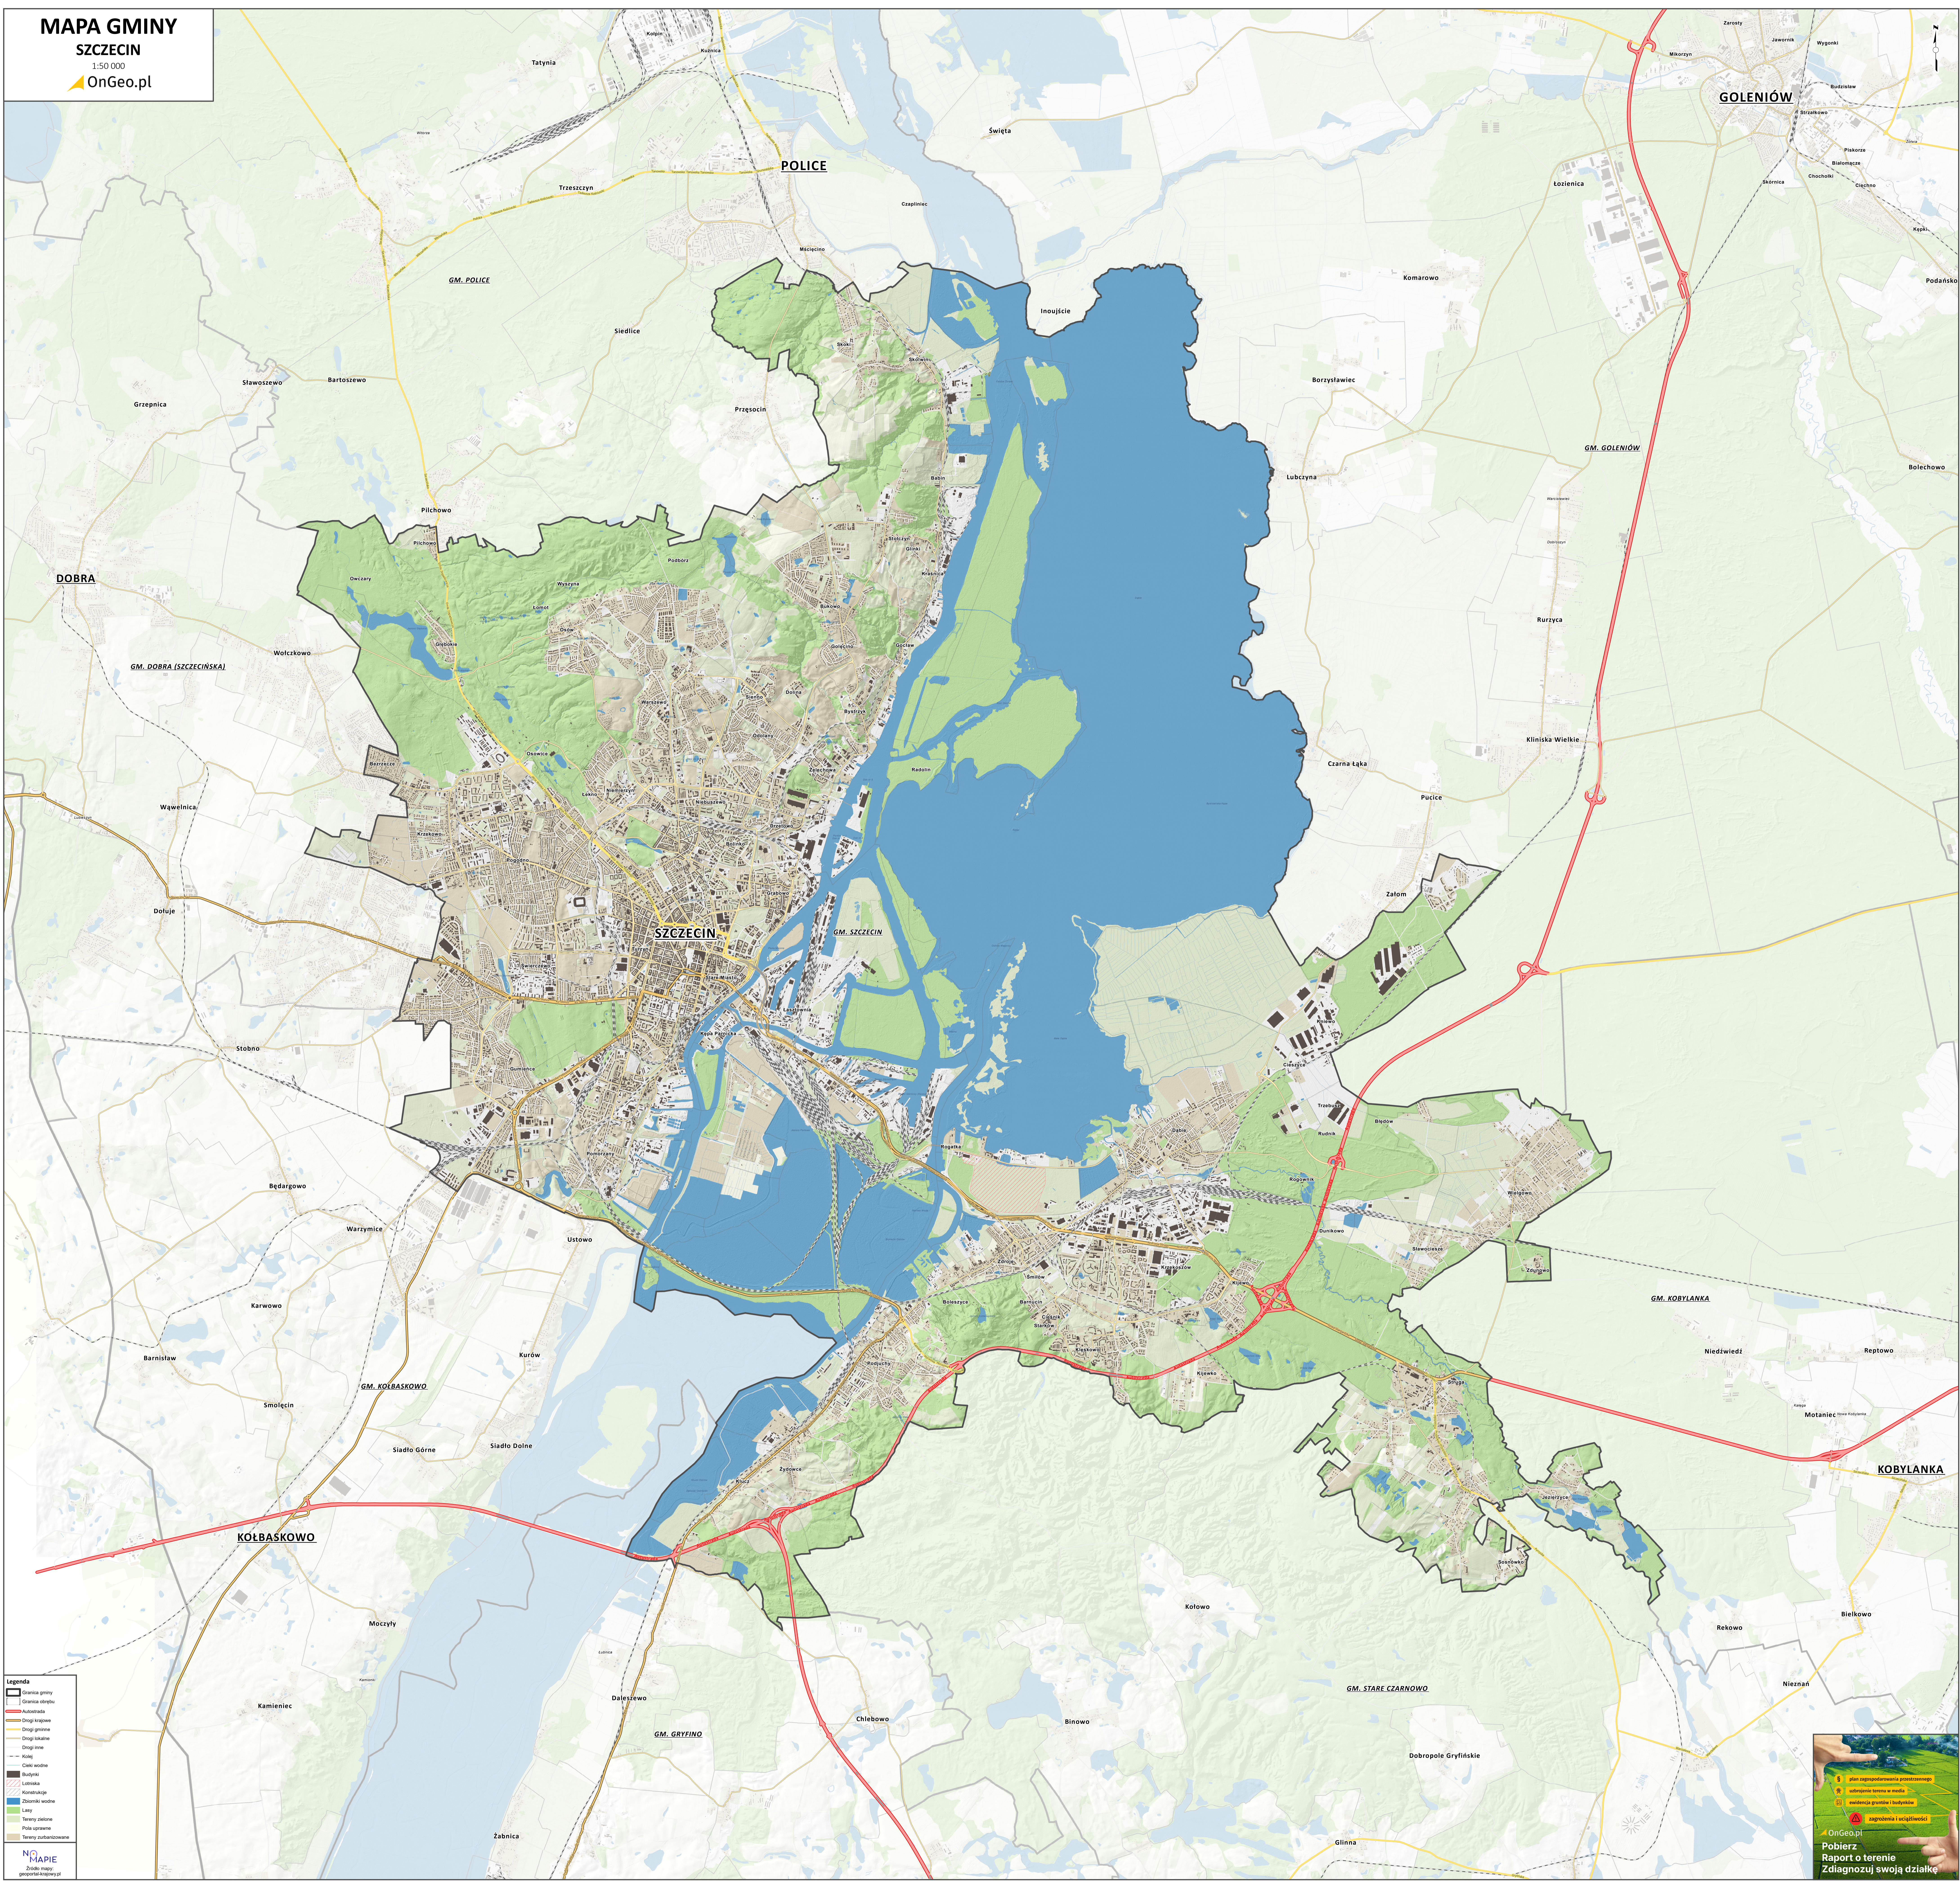

MAPA GMINY

SZCZECIN

1:50 000

- Legenda**
- Granicz gminy
 - Granicz obrotu
 - Asfaltowa
 - Dróg krajowa
 - Dróg gminna
 - Dróg lokalna
 - Dróg linowa
 - Kole
 - Ciek wodny
 - Budynki
 - Linie kolejowe
 - Kanalizacja
 - Zbiorniki wodne
 - Las
 - Tereny zielone
 - Pola uprawne
 - Tereny zurbanizowane

plan zagospodarowania przestrzennego
ustalanie terenu w wodzie
ocena granic i budynków
zagrożenia i uciążliwość

OnGeo.pl
Pobierz
Raport z terenu
Zdiagnozuj swoją działkę